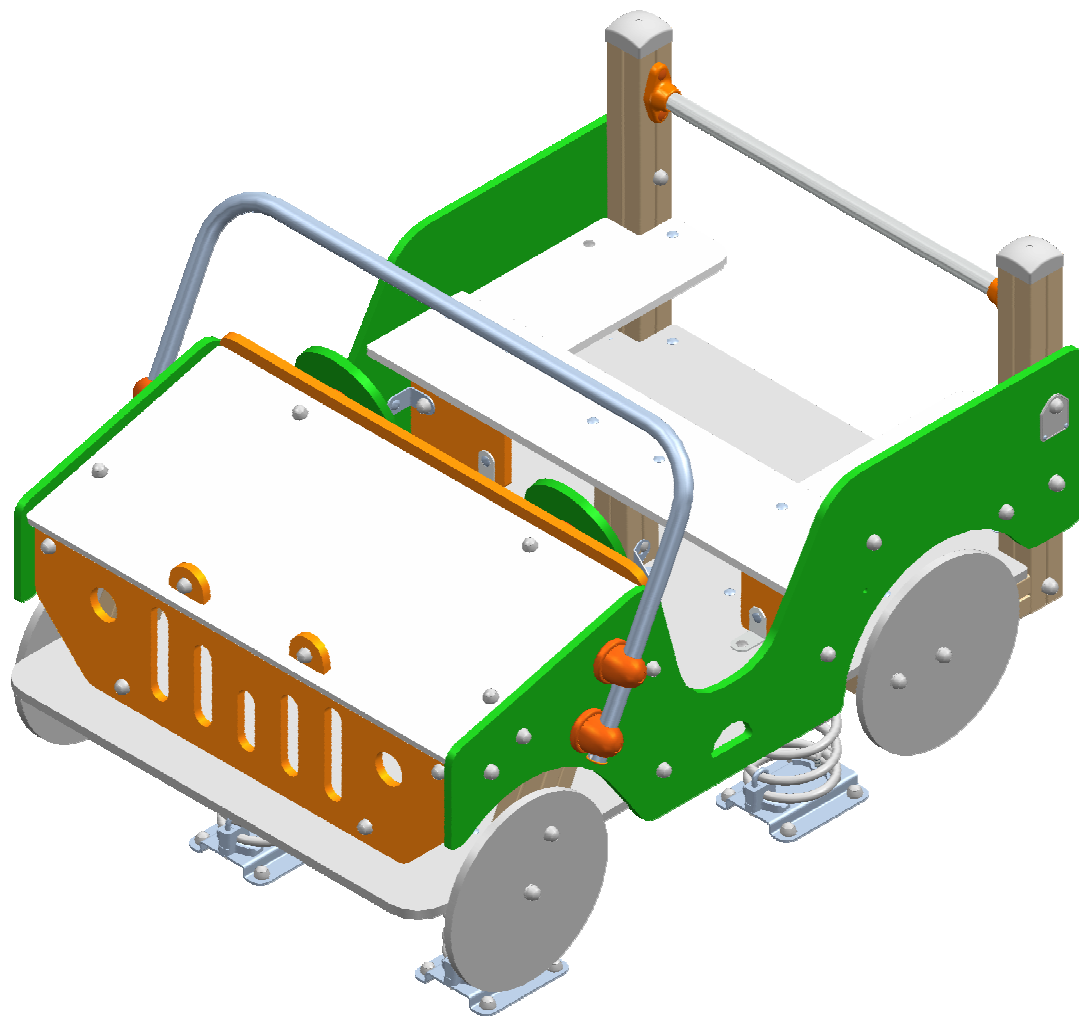

JEEP
Colletive Seesaw Jeep
La Jeep

B110A_P

01/14

009-22-0009169-0

Fabricado por / Made by / Fabriqué par GALOPÍN PARQUES, S.L.

GALOPÍN PARQUES se reserva el derecho de modificar sin previo aviso la información contenida en este documento.

JEEP

Colletive Seesaw Jeep

La Jeep

B110A_P

02/14

009-22-0009169-0

Detalles de la cimentación necesaria en condiciones normales (debería tenerse cuidado en lo referente a las condiciones anormales).

Requirements to lay the foundations of a playground element in normal conditions