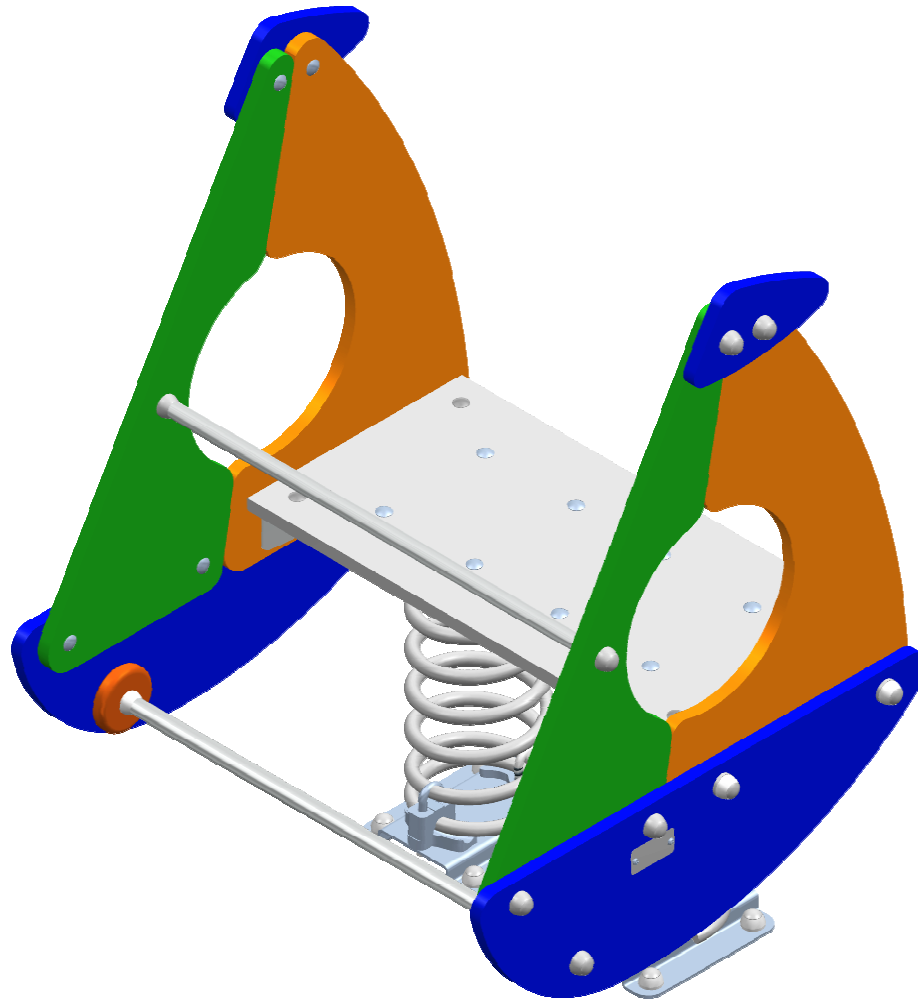

EL VELERITO
Collective Seesaw The Little Sailing Boat
Balançoire Collective Le Voilier

B50A_P

1/3

009-08-P-0005520-2

Fabricado por / Made by / Fabriqué par GALOPÍN PARQUES, S.L.

GALOPÍN PARQUES se reserva el derecho de modificar sin previo aviso la información contenida en este documento.

EL VELERITO

Colletive Seesaw The Little Sailing Boat

Balançoire Collective Le Voilier

B50A_P

2/3

009-08-P-0005520-2

SB

Detalles de la cimentación necesaria en condiciones normales (debería tenerse cuidado en lo referente a las condiciones anormales).

EL VELERITO

Colletive Seesaw The Little Sailing Boat

Balançoire Collective Le Voilier

B50A_P

3/3

009-08-P-0005520-2

GALOPÍN PARQUES se reserva el derecho de modificar sin previo aviso la información contenida en este documento.