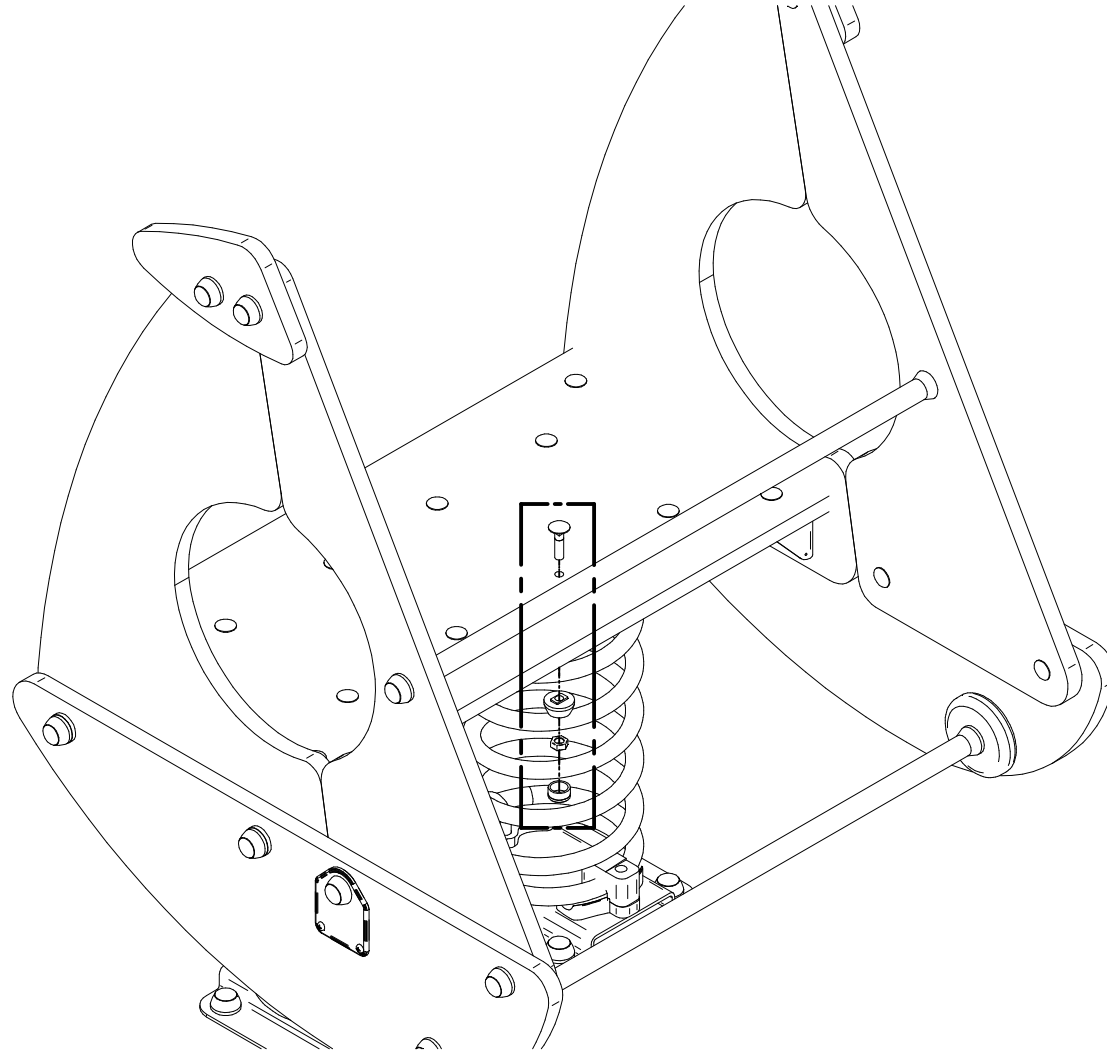

EL VELERITO

Colletive Seesaw The Little Sailing Boat

Balançoire Collective Le Voilier

B50A_P

3/3

009-08-P-0005520-2

GALOPÍN PARQUES se reserva el derecho de modificar sin previo aviso la información contenida en este documento.