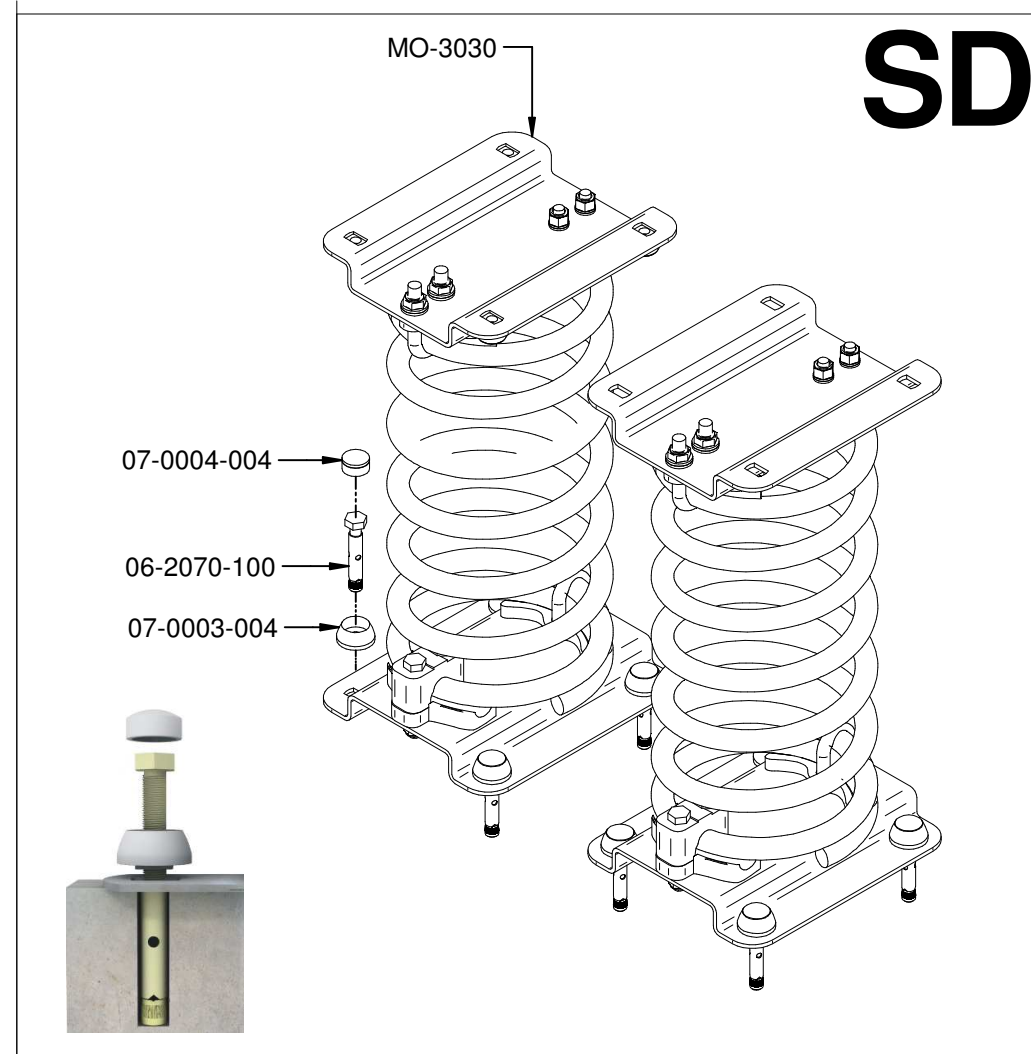

Détails de la cimentation nécessaire dans des conditions normales (nous attirons votre attention sur les conditions anormales).