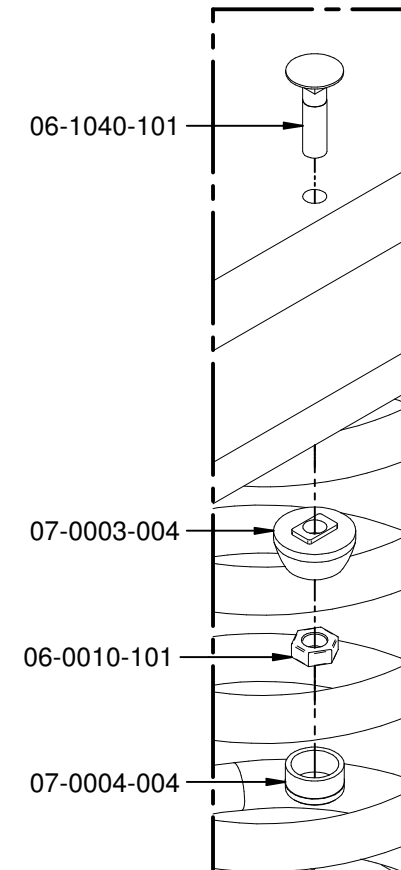

EL VELERITO

Colletive Seesaw The Little Sailing Boat

Balançoire Collective Le Voilier

B50A_P

3/3

009-08-P-0005520-2

GALOPÍN PARQUES se reserva el derecho de modificar sin previo aviso la información contenida en este documento.