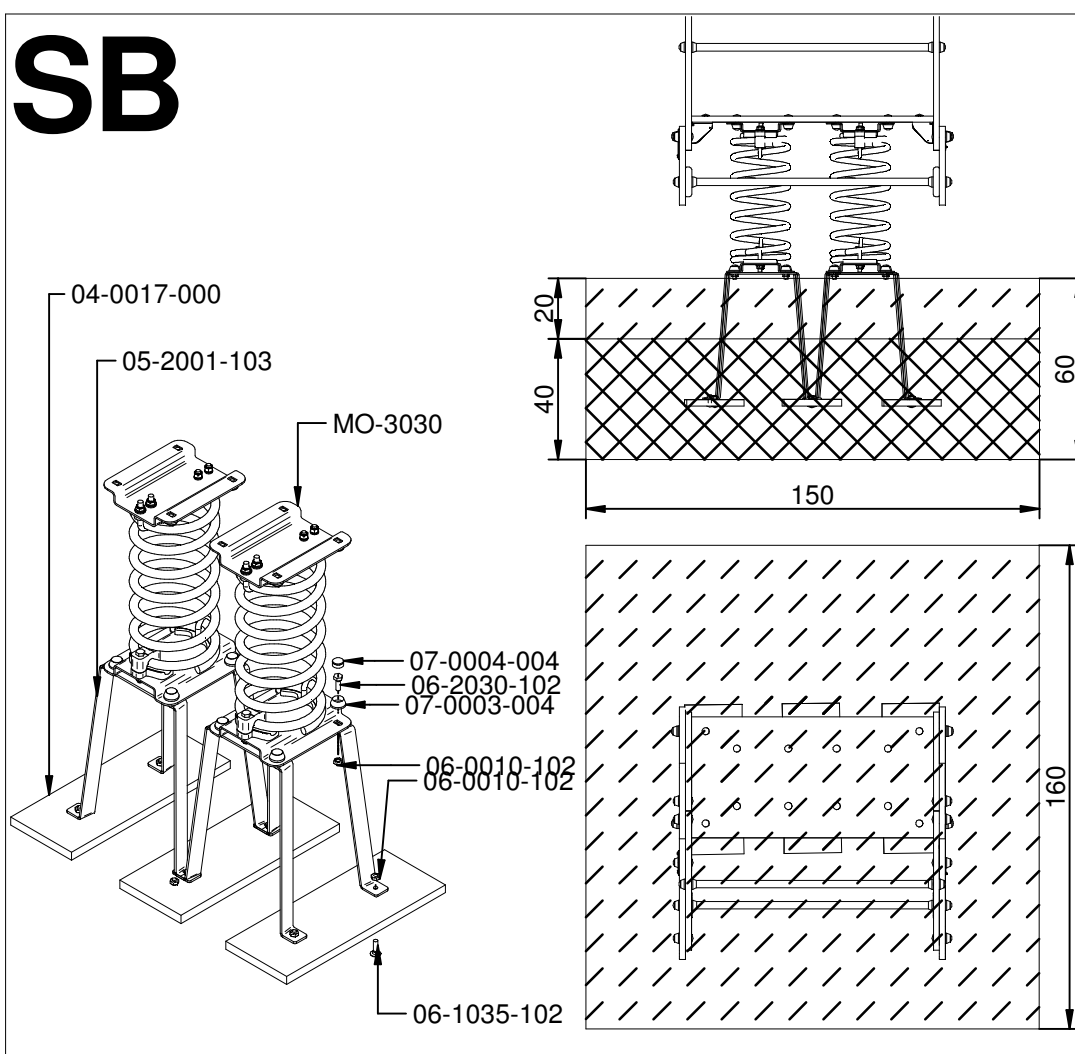

EL VELERITO

Colletive Seesaw The Little Sailing Boat

Balançoire Collective Le Voilier

B50A_P

2/3

009-08-P-0005520-2

SB

Detalles de la cimentación necesaria en condiciones normales (debería tenerse cuidado en lo referente a las condiciones anormales).