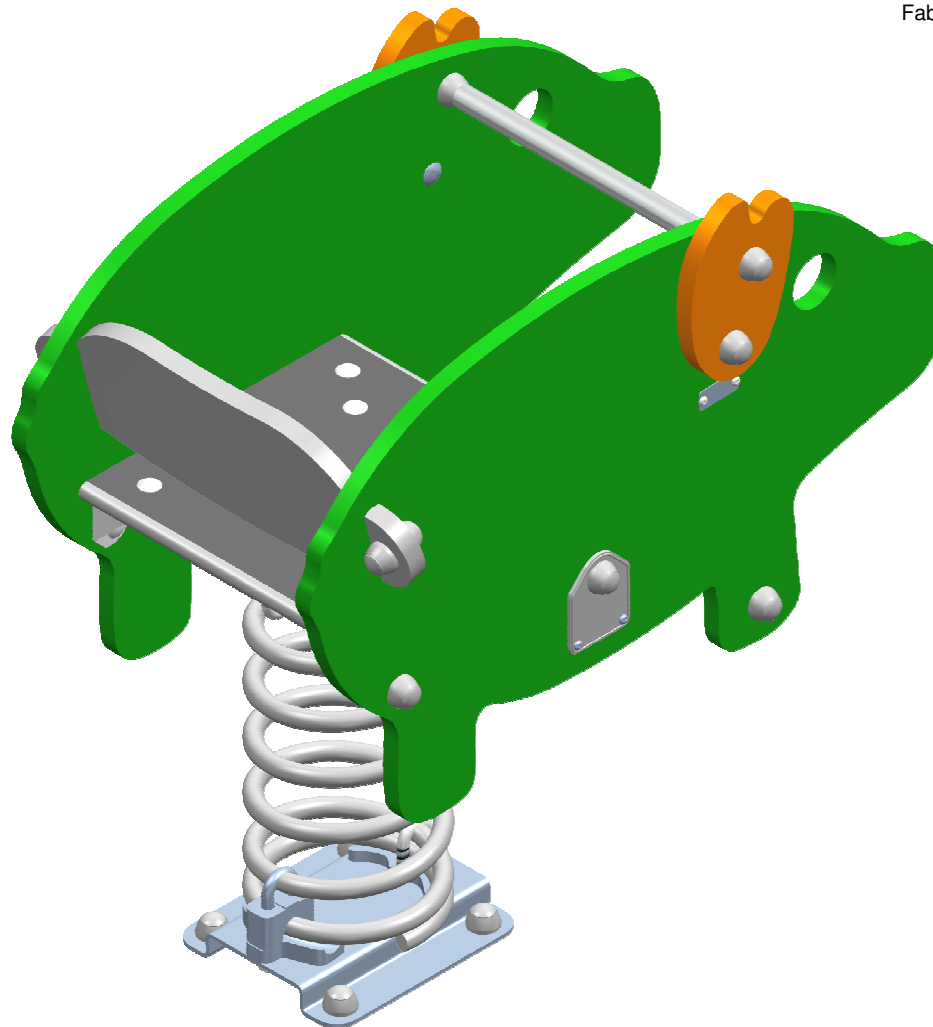

**EL CERDITO**  
**Spring Swings The Little Pig**  
**Le Petit Cochon**

U60Ai\_P

1/3

009-15-0011568-0

Fabricado por / Made by / Fabriqué par GALOPÍN PARQUES, S.L.

GALOPÍN PARQUES se reserva el derecho de modificar sin previo aviso la información contenida en este documento.

# EL CERDITO